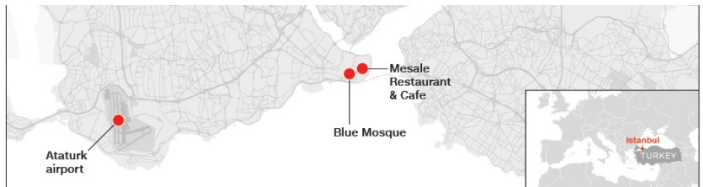

Timeline of Jamal Khashoggi's body double, according to video obtained by CNN and Turkish officials

Tuesday, October 2 3:37 a.m. Madani arrives at Ataturk airport 5:05 a.m. Madani checks in to Movenpick hotel 11:03 a.m. Madani enters the Saudi consulate through front door	1:14 p.m. Khashoggi enters the consulate through front door 2:52 p.m. Madani exits from consulate's back door wearing Khashoggi's clothes 4:06 p.m. Madani arrives with an alleged accomplice at the Blue Mosque	4:29 p.m. Madani is captured on surveillance camera. He is not wearing Khashoggi's clothes Time unknown Madani and an alleged accomplice make a stop in Mesale restaurant	Time unknown Pair dispose of plastic bag 10:25 p.m. Madani checks out of hotel Wednesday, October 3 1:25 a.m. Madani departs Ataturk airport