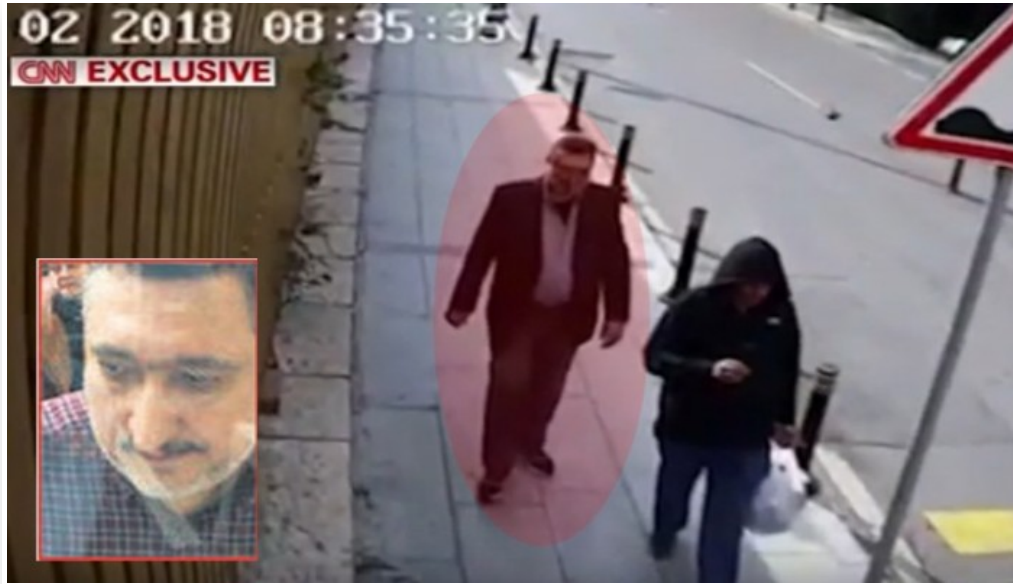

# كاميرات ترصد "بديل خاشقجي" أثناء تجوله بإسطنبول (شاهد)

الاثنين 22 أكتوبر 2018 07:10 م

قال مسؤول تركي كبير لشبكة "سي أن أن" الأمريكية، إن الكاميرات التقطت صورا لأحد أعضاء المجموعة المسؤولة عن قتل الصحفي السعودي، جمال خاشقجي، بعد محاولته فبركة خروج خاشقجي من القنصلية، حيث ارتدى ثيابه ونظارته وساعة اليد الخاصة به، وخرج من البوابة الخلفية للقنصلية السعودية في إسطنبول

وتظهر الكاميرات بحسب المقاطع المصورة التي نشرتها الشبكة، المدعو مصطفى المدني، وهو يرتدي ملابس خاشقجي، ويخرج بها من القنصلية، ليتجول في أحياء إسطنبول وصولا إلى منطقة "السلطان أحمد" حيث قام بتبديل ملابسه وعاد إلى الفندق

وتتبعته الكاميرات في إسطنبول المدني أثناء تجوله في المدينة خطوة بخطوة

واستخدم المدني لحية زائفة في محاولة للظهور بشكل مطابق للصحفي الذي قضى على يد المجموعة داخل القنصلية، وبررت السعودية مقتله بأنه حاول الصراخ، وقتل أثناء محاولة الفريق إسكاته

?? السي إن إن تكشف عن "بديل خاشقجي" الذي حاولت به السلطات السعودية تضليل الكاميرات وإخراج سيناريو خاص به حيث أكدت تصريحات سعودية سابقة أن خاشقجي خرج من باب القنصلية الخلفي، وهو بالضبط ما فعله "بديل خاشقجي" ويدعى مصطفى مدني??