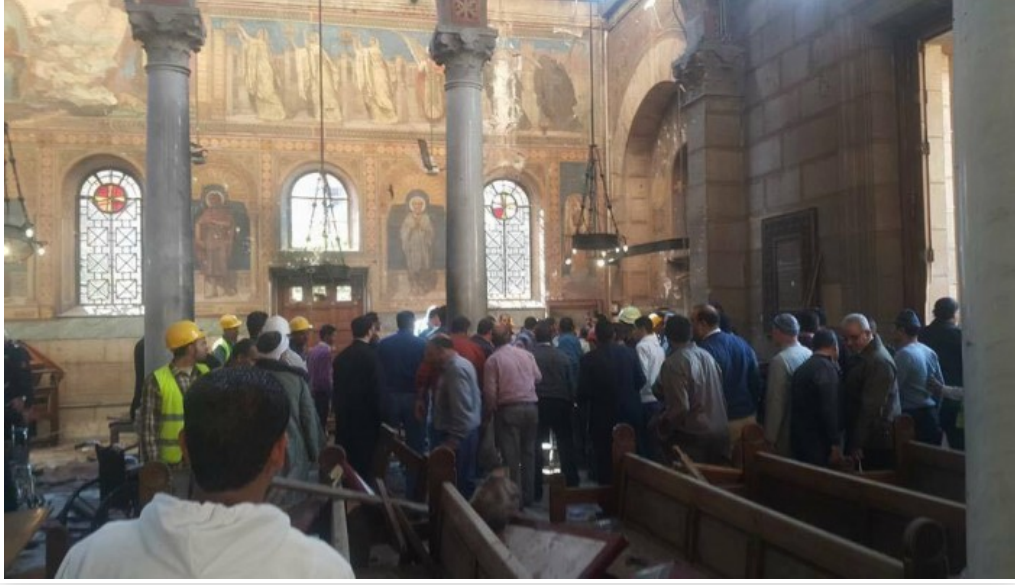

## انفجار الكاتدرائية : 20 قتيلًا و35 مصابًا .. حتى الآن

الأحد 11 ديسمبر 2016 12:12 م

أعلنت وزارة الصحة الحويلة المبدئية لحادث انفجار الكنيسة الكاتدرائية بالعباسية، وقالت فى بيان لها قبل قليل، إنه أسفر عن 20 قتيلًا و35 مصابًا حتى الآن .

وأضافت الوزارة فى بيانها أنه تم نقل المصابين لمستشفيات دار الشفاء والدمرداش الجامعى

وكانت منطقة العباسية بالقاهرة، شهدت وقوع انفجار بمحيط الكنيسة الكاتدرائية قبل قليل